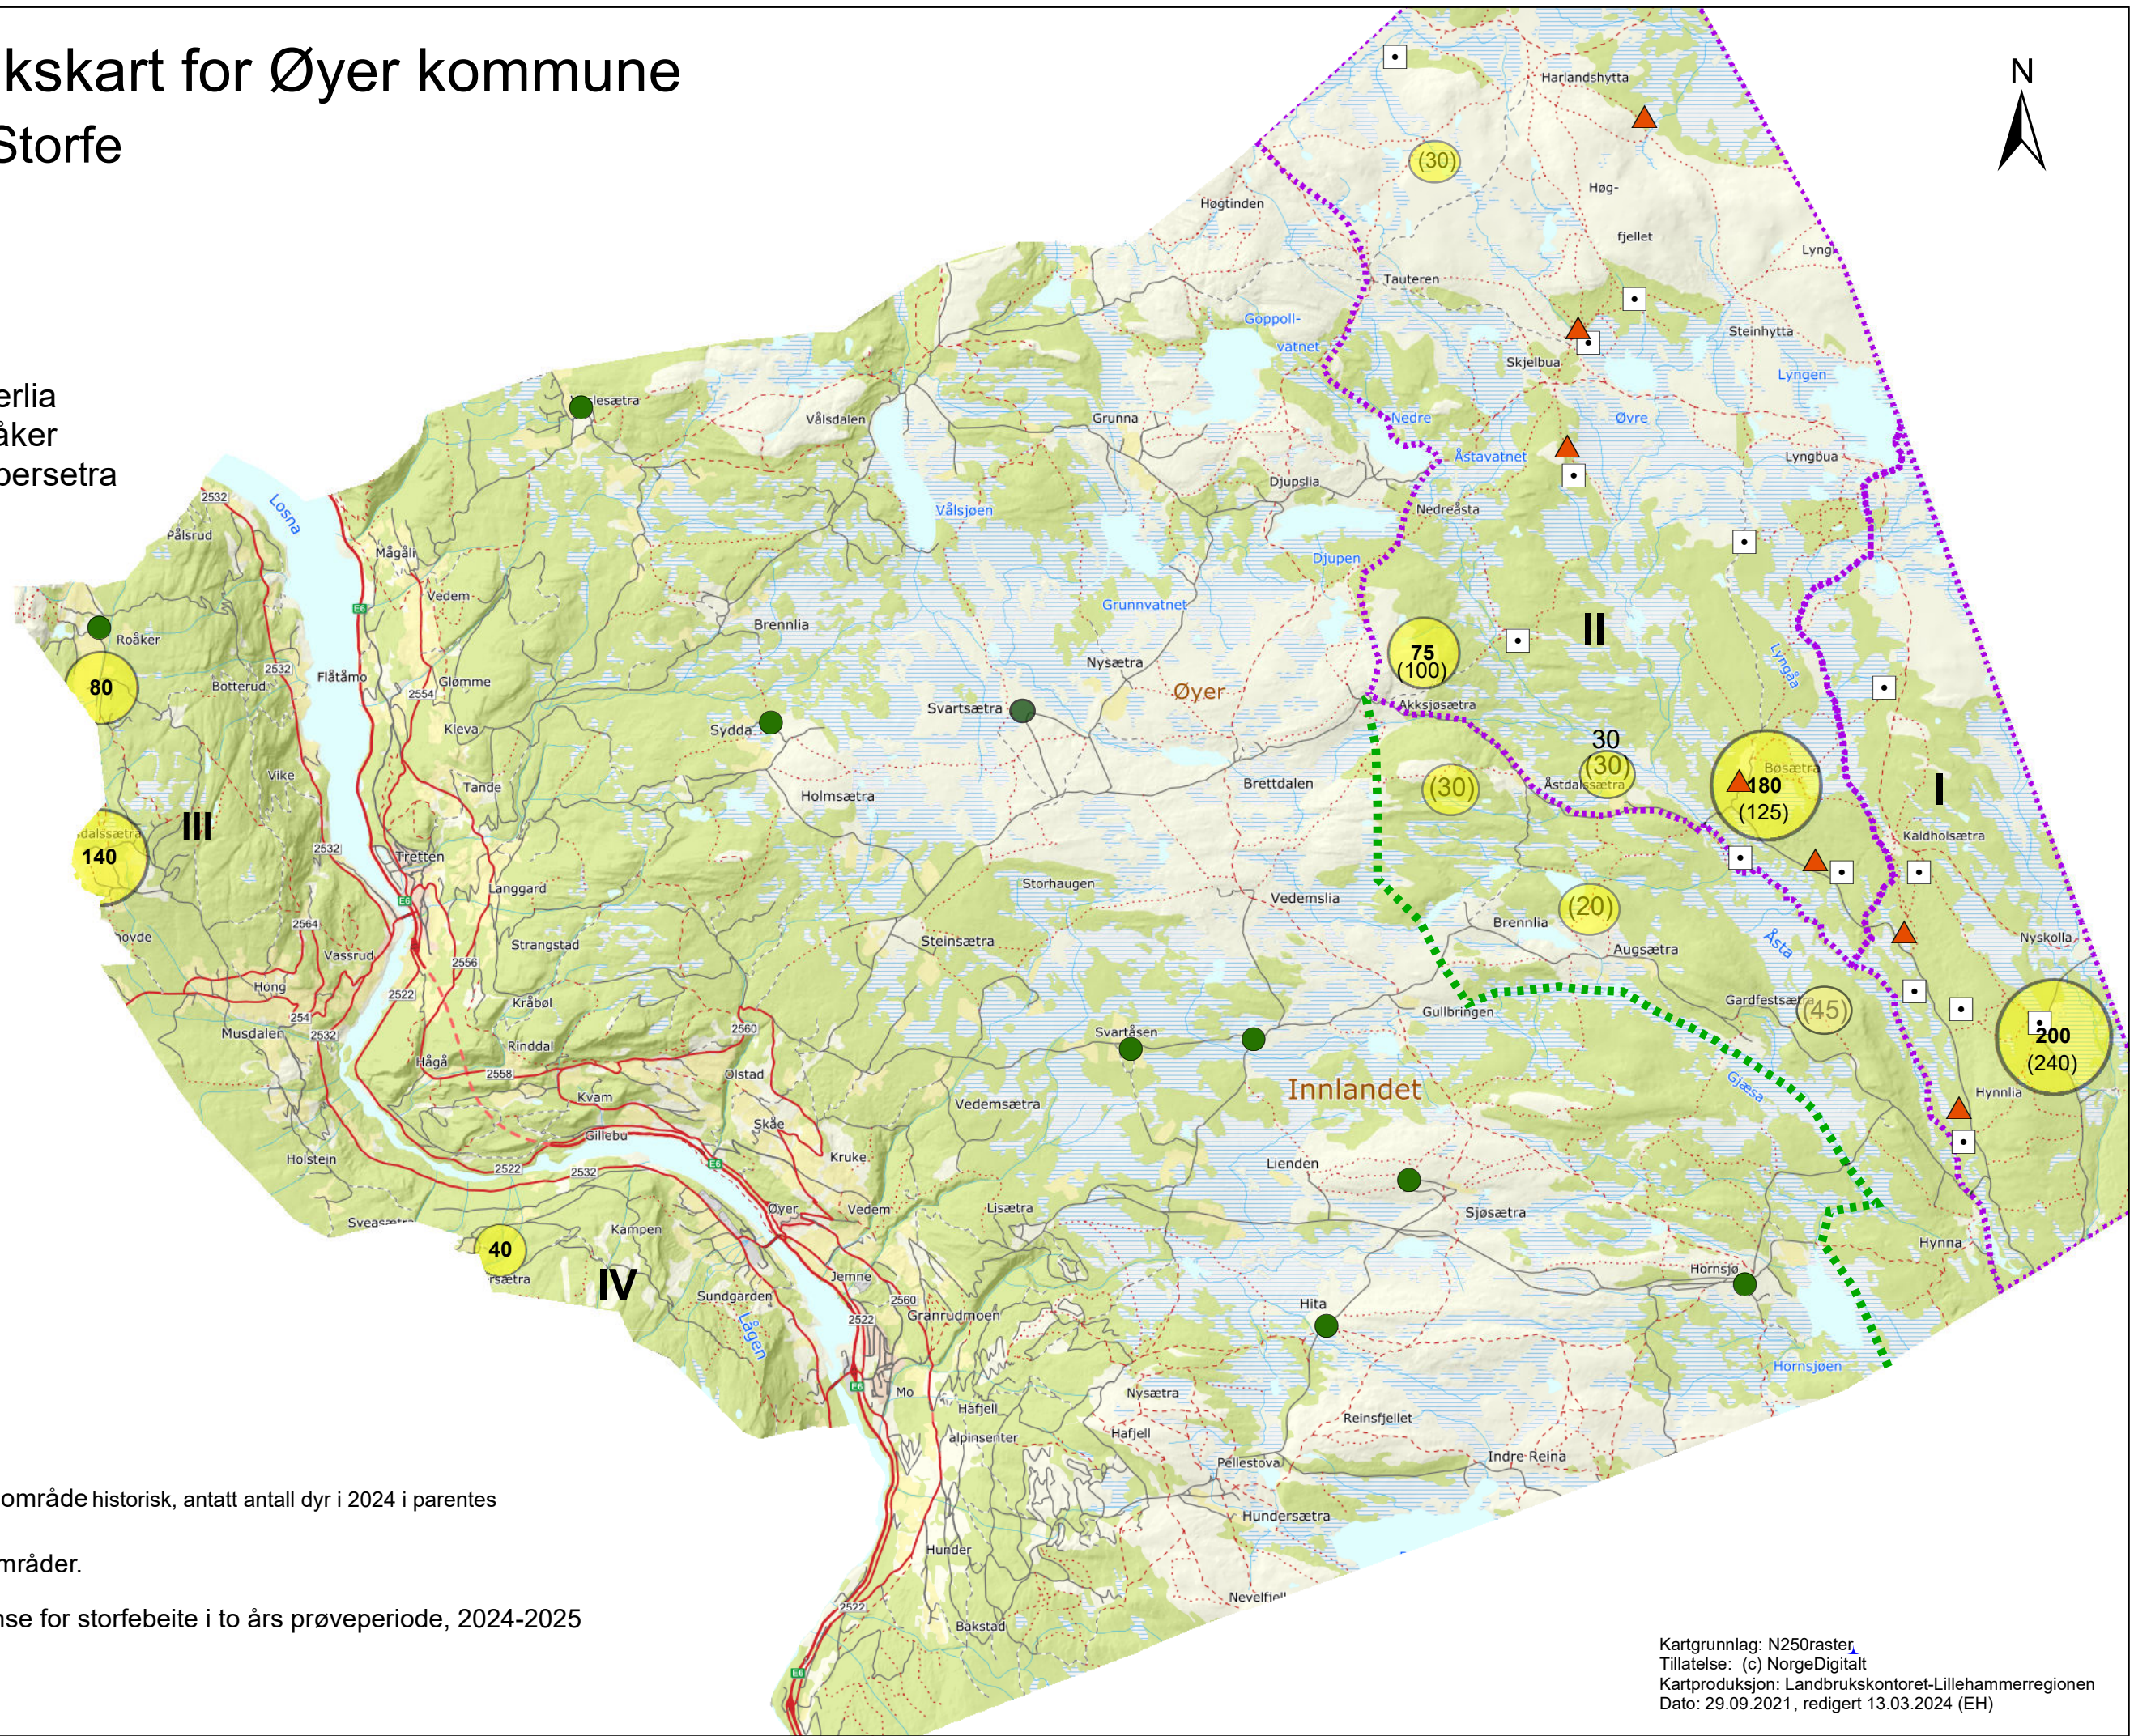

Beitebrukskart for Øyer kommune

Storfe

Beiteområder:

- I. Synna Lyngåa
- II. Eldådalen/Bøseterlia
- III. Musdalseter/Roåker
- IV. Lassesetra/Smepersetra

Tegnforklaring

- Slipplass
- Aktiv seterdrift
- Saltingsplass
- Antall dyr pr beiteområde historisk, antatt antall dyr i 2024 i parentes
- Grense for beiteområder.
- Forslag til ny grense for storfebeite i to års prøveperiode, 2024-2025